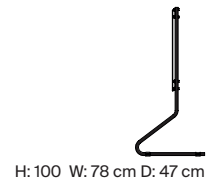

## Pipe Series

H: 100 W: 78 cm D: 47 cm

### Dimensions

H: 100 cm, W: 78 cm, D: 47 cm

### Packaging Dimensions

H: 12 cm W: 104 cm D: 50 cm